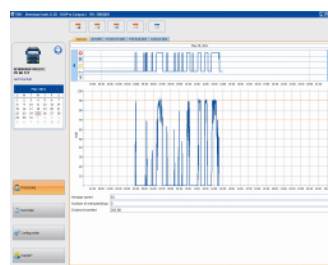

Visualizzazione dati sulla chiave

Visualizzazione scarichi effettuati e scarichi scaduti

Visualizzazione profilo velocità

DLK Pro TIS-Compact
Cod. articolo A2C59514503