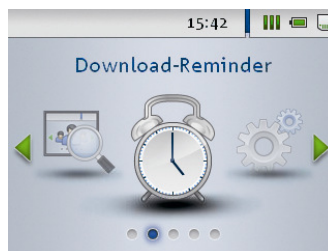

Contenuto della confezione:

- DLK Pro Downloadkey
- Software di configurazione chiave e di visualizzazione e archiviazione dati
- Cavo USB
- Brevi istruzioni per lo scarico dati (cartaceo) e manuale operativo (formato elettronico, contenuto sulla chiave)

Requisiti di sistema:

- Windows 7, Windows Vista o Windows XP con Service Pack aggiornato
- Porta USB disponibile sul PC

Accessori:

- Licence Card - cod. articolo A2C59514674
- Power box - cod. A2C59514675
- Custodia in neoprene - cod. A2C59514917

Promemoria scarico dati