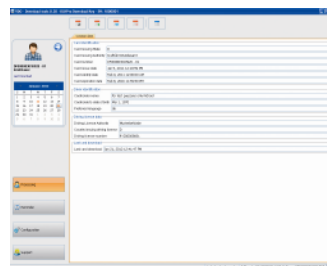

Visualizzazione su PC dei file scaricati